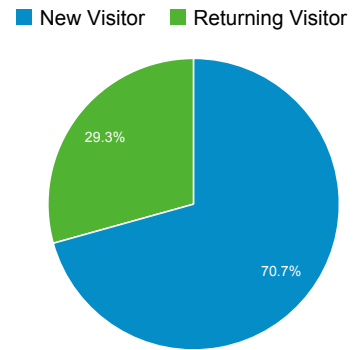

http://ep.tku.edu.tw - http://ep.tku.edu.tw  
ep.tku.edu.tw

目標對象總覽

2013/7/29 - 2013/8/4

● 造訪百分比: 100.00%

總覽

有 739 人造訪過此網站

| 語言        | 造訪  | % 造訪   |
|-----------|-----|--------|
| 1. zh-tw  | 759 | 91.23% |
| 2. en-us  | 31  | 3.73%  |
| 3. zh-cn  | 14  | 1.68%  |
| 4. en     | 10  | 1.20%  |
| 5. zh-hk  | 10  | 1.20%  |
| 6. en-gb  | 3   | 0.36%  |
| 7. es     | 1   | 0.12%  |
| 8. fr-fr  | 1   | 0.12%  |
| 9. ja     | 1   | 0.12%  |
| 10. ja-jp | 1   | 0.12%  |