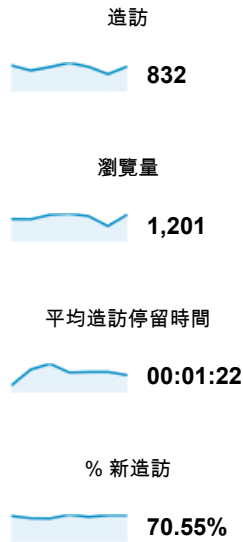

http://ep.tku.edu.tw - http://ep.tku.edu.tw  
ep.tku.edu.tw

目標對象總覽

2013/7/29 - 2013/8/4

● 造訪百分比: 100.00%

總覽

有 739 人造訪過此網站

| 語言        | 造訪  | % 造訪   |
|-----------|-----|--------|
| 1. zh-tw  | 759 | 91.23% |
| 2. en-us  | 31  | 3.73%  |
| 3. zh-cn  | 14  | 1.68%  |
| 4. en     | 10  | 1.20%  |
| 5. zh-hk  | 10  | 1.20%  |
| 6. en-gb  | 3   | 0.36%  |
| 7. es     | 1   | 0.12%  |
| 8. fr-fr  | 1   | 0.12%  |
| 9. ja     | 1   | 0.12%  |
| 10. ja-jp | 1   | 0.12%  |