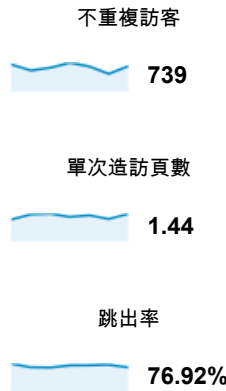

http://ep.tku.edu.tw - http://ep.tku.edu.tw  
ep.tku.edu.tw

目標對象總覽

2013/7/29 - 2013/8/4

● 造訪百分比: 100.00%

總覽

有 739 人造訪過此網站

| 語言        | 造訪  | % 造訪   |
|-----------|-----|--------|
| 1. zh-tw  | 759 | 91.23% |
| 2. en-us  | 31  | 3.73%  |
| 3. zh-cn  | 14  | 1.68%  |
| 4. en     | 10  | 1.20%  |
| 5. zh-hk  | 10  | 1.20%  |
| 6. en-gb  | 3   | 0.36%  |
| 7. es     | 1   | 0.12%  |
| 8. fr-fr  | 1   | 0.12%  |
| 9. ja     | 1   | 0.12%  |
| 10. ja-jp | 1   | 0.12%  |